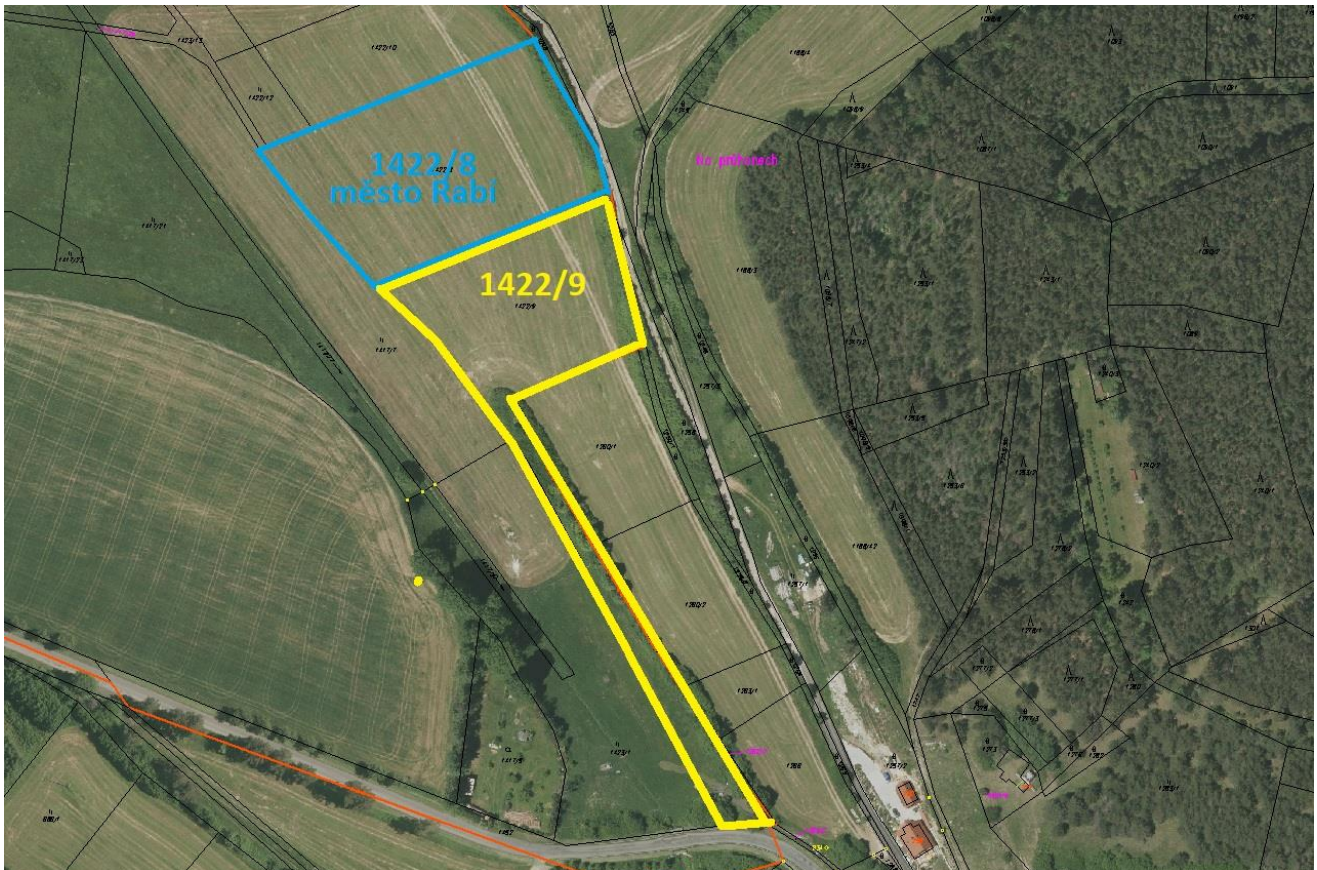

MĚSTO RABÍ

Rabí 57
342 01 Sušice

Č.j.: správa/2023/MěÚ/MKR
Vyřizuje : Miroslav Kraucher

Oznámení záměru směny pozemku

Město Rabí oznamuje, v souladu s §39 odst. 1 zákona č.128/200 Sb., o obcích, ve znění pozdějších změn a doplňků, záměr směnit pozemek p.č. KN 1422/8 v k.ú. Budětice o výměře 8182 m2 ve vlastnictví města Rabí s pozemkem soukromého vlastníka 1422/9 v k.ú. Budětice o výměře 7650 m2 za účelem úpravy vlastnických vztahů na pozemcích, které město Rabí užívá k vodohospodářským účelům.

Uvedená nemovitost je zapsána u Katastrálního úřadu pro Plzeňský kraj, katastrální pracoviště Klatovy na LV 10001 vedeném pro město Rabí a k.ú. Rabí.

V Rabí dne 10. 11. 2023

.....
Miroslav Kraucher
starosta města Rabí