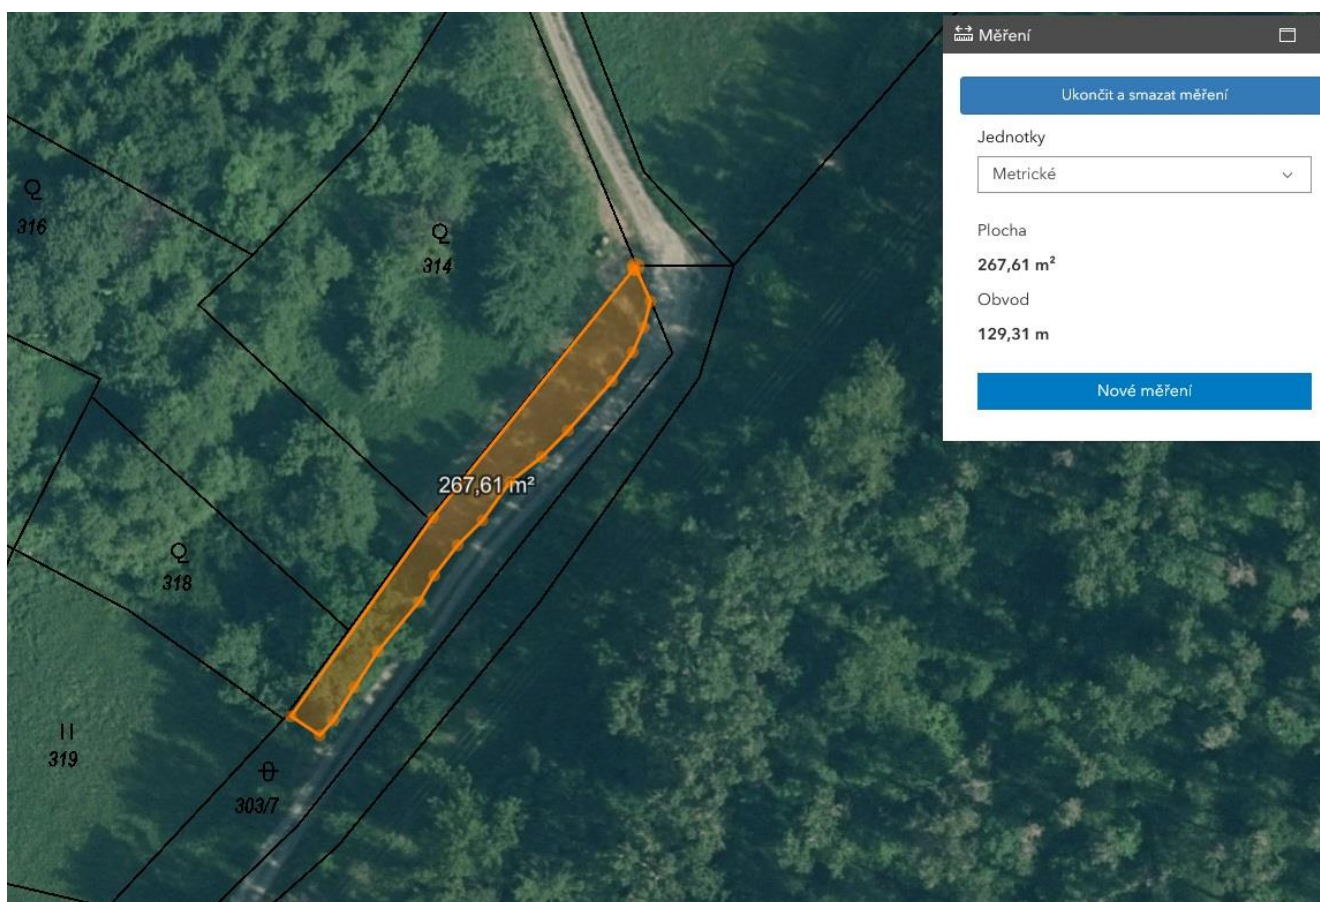

MĚSTO RABÍ

Rabí 57
342 01 Sušice

Č.j.: správa/2024/MěÚ/MKR
Vyřizuje : Miroslav Kraucher

Oznámení záměru směny pozemku

Město Rabí oznamuje, v souladu s §39 odst. 1 zákona č.128/200 Sb., o obcích, ve znění pozdějších změn a doplňků, záměr pronájmu části pozemku p.č. KN 303/7 v k.ú. Bojanovice pod Rabím o výměře 268 m² ve vlastnictví města Rabí za účelem obhospodařování pozemku.

Uvedená nemovitost je zapsána u Katastrálního úřadu pro Plzeňský kraj, katastrální pracoviště Klatovy na LV 10001 vedeném pro město Rabí a k.ú. Bojanovice pod Rabím.

V Rabí dne 22. 04. 2024

.....
Miroslav Kraucher
starosta města Rabí